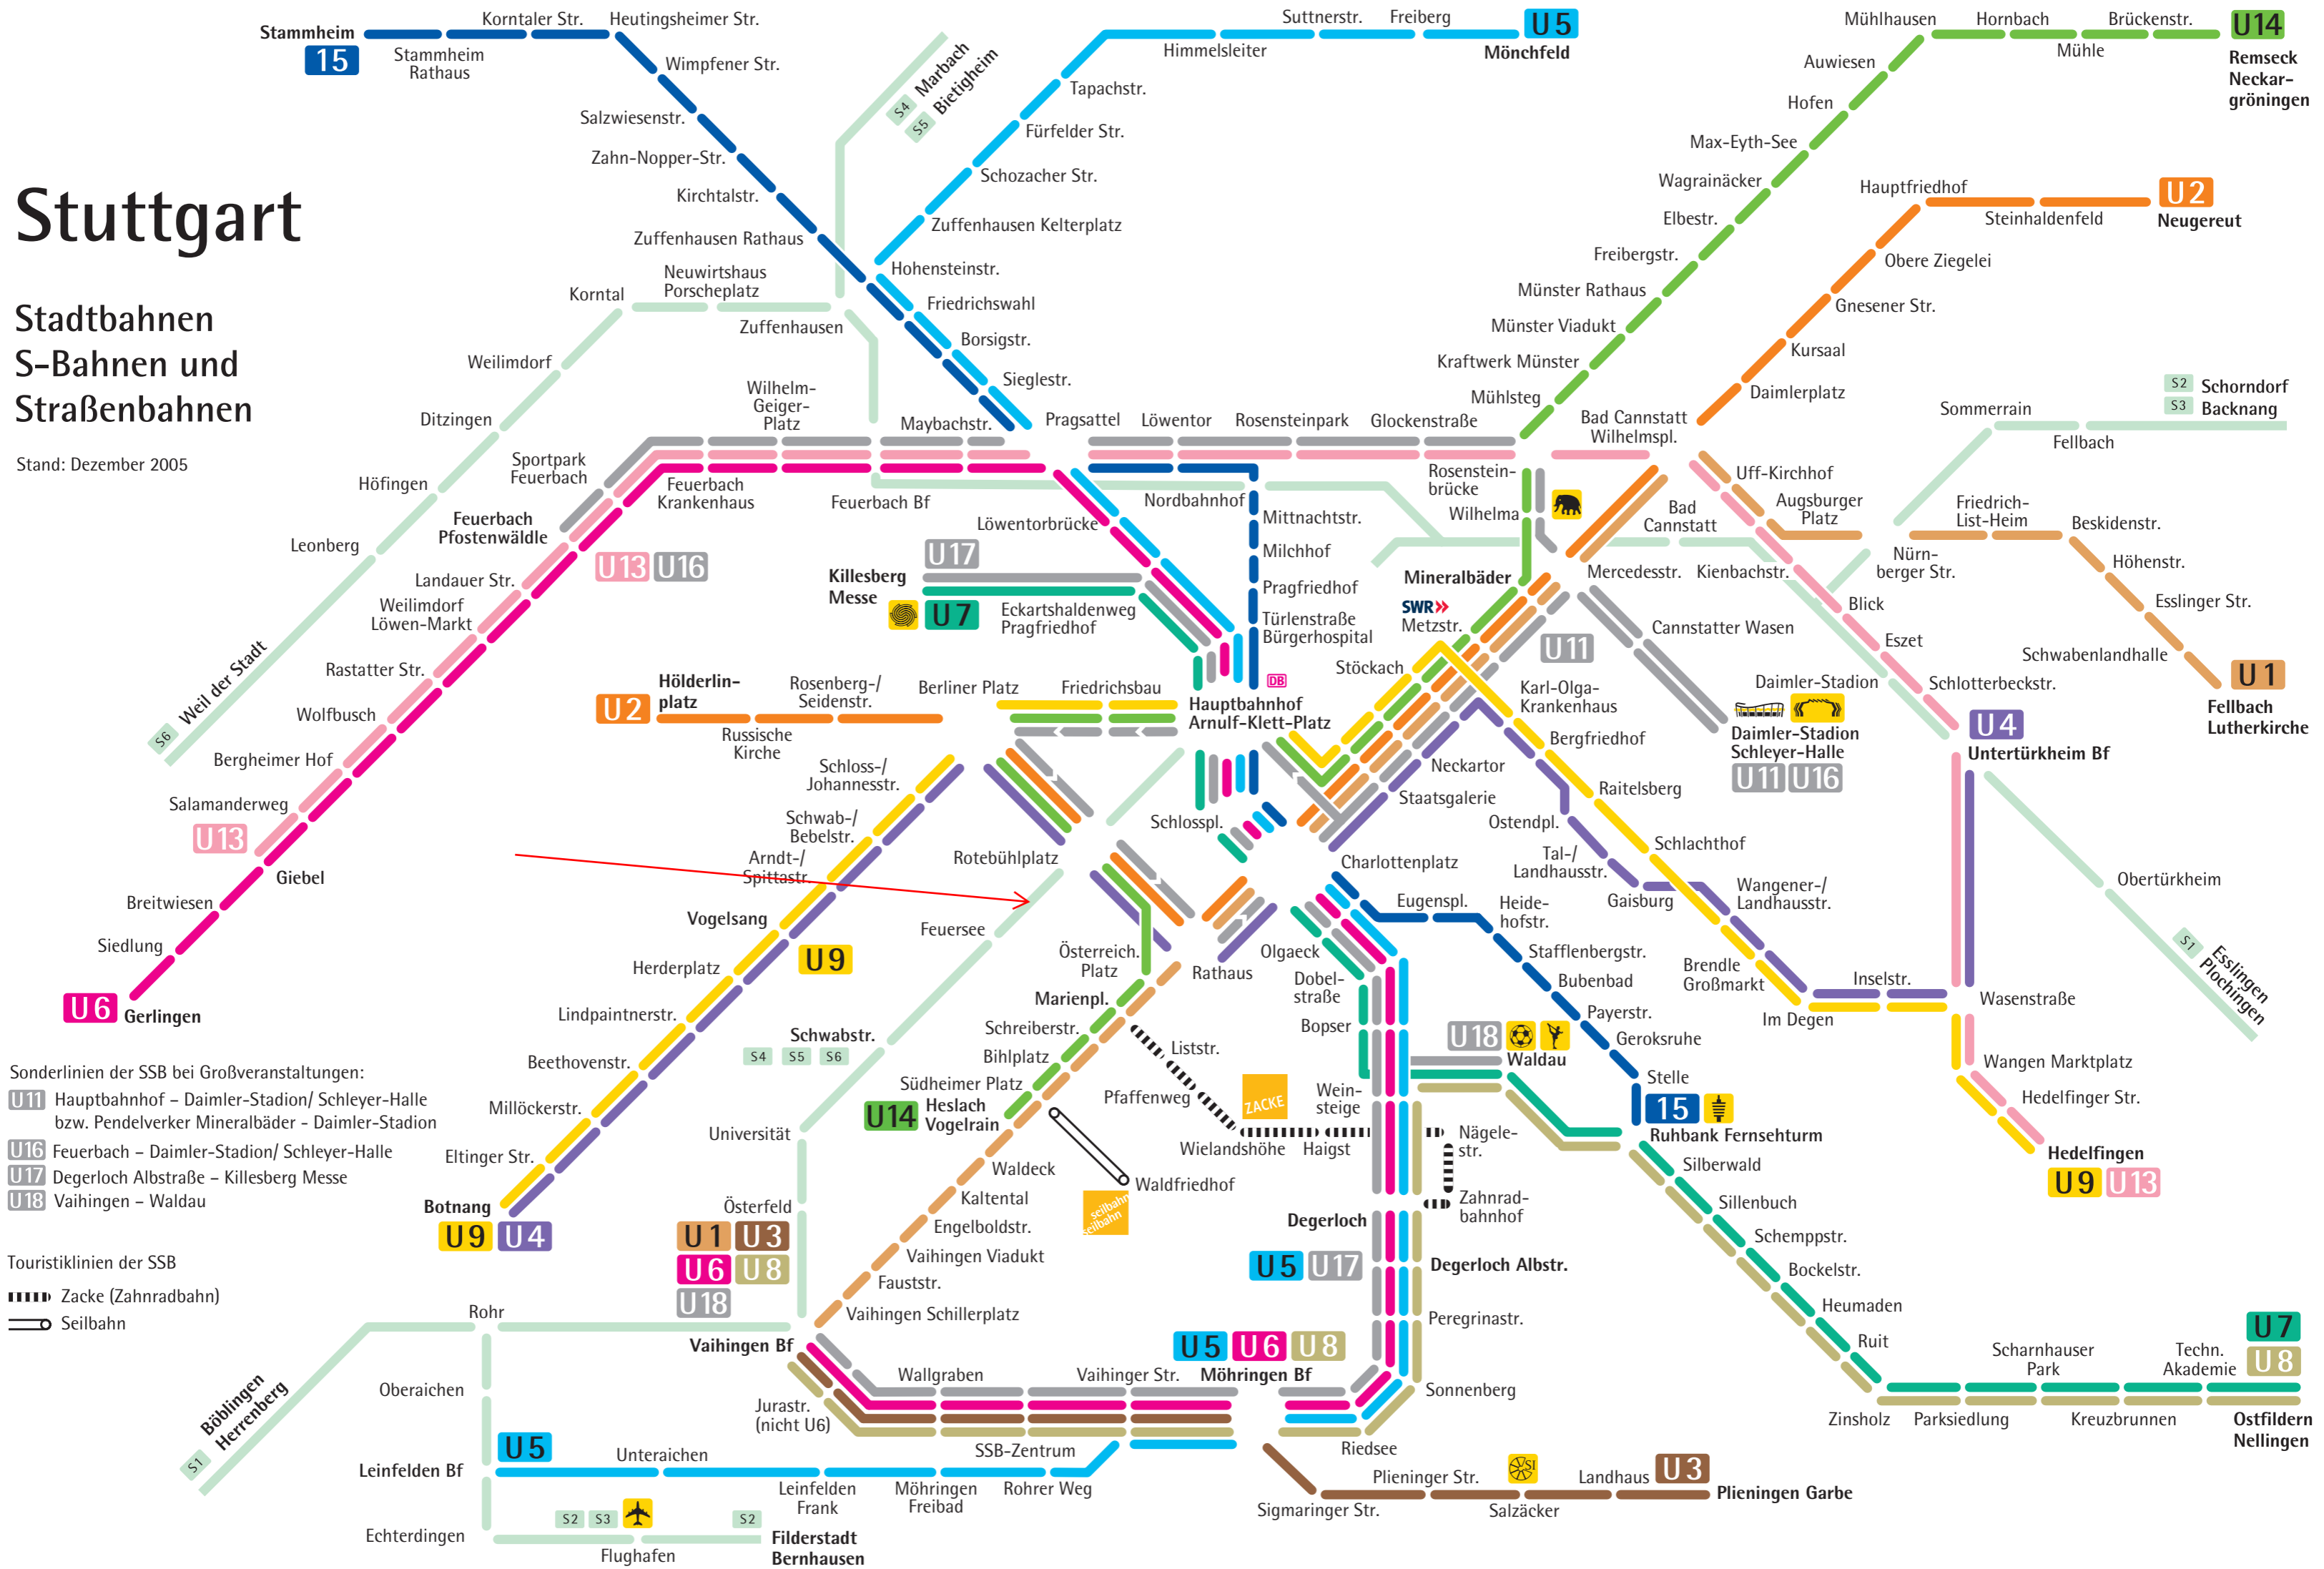

# Stuttgart

## Stadtbahnen S-Bahnen und Straßenbahnen

Stand: Dezember 2005

- Sonderlinien der SSB bei Großveranstaltungen:
- U11** Hauptbahnhof – Daimler-Stadion/ Schleyer-Halle bzw. Pendelverker Mineralbäder – Daimler-Stadion
  - U16** Feuerbach – Daimler-Stadion/ Schleyer-Halle
  - U17** Degerloch Albst. – Killesberg Messe
  - U18** Vaihingen – Waldau

- Touristiklinien der SSB
- ZACKE** (Zahnradbahn)
  - Seilbahn**